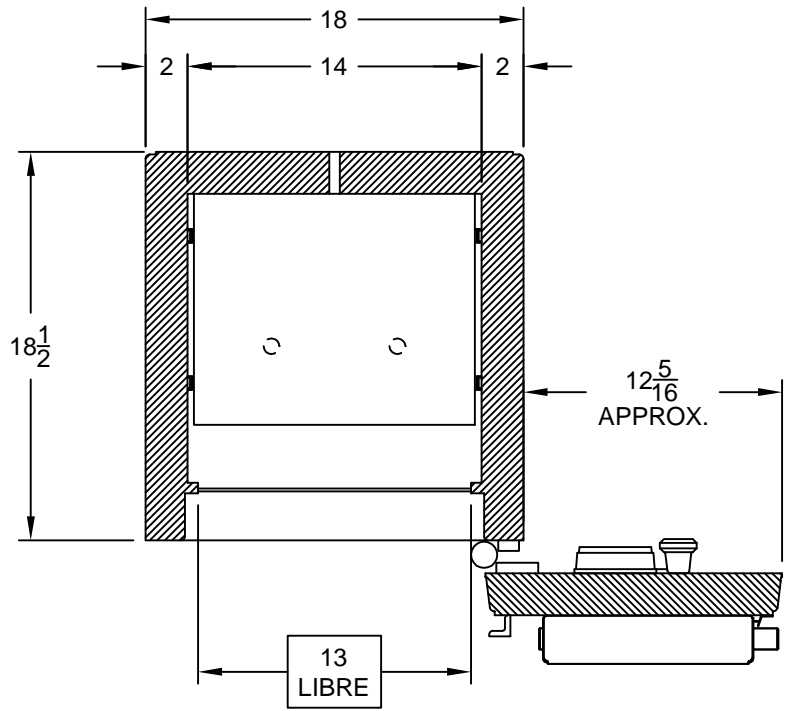

SECTION HORIZONTALE
(PORTE OUVERTE À 180°)