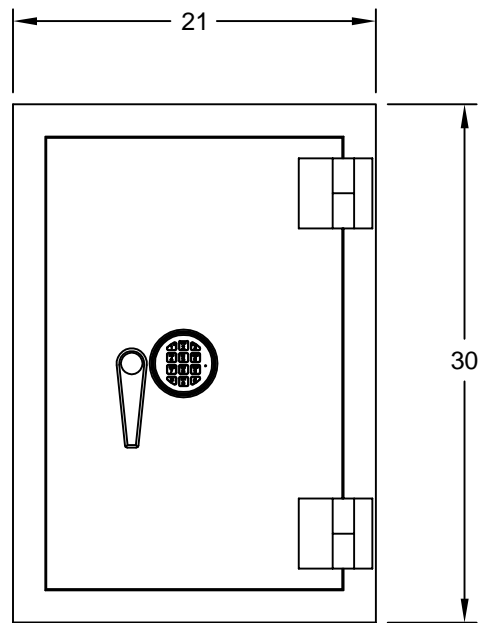

info@mgmsecuritygroup.com

SECTION HORIZONTALE
(PORTE OUVERTE À 180°)

SECTION VERTICALE
(PORTE FERMÉE)

VUE DE FACE
(PORTE FERMÉE)

Drawn by / Dessiné par : Patrick Dumas	App.	Page : 1 de 1
Scale / Echelle : 3/32"=1"	Date: 2011/02/24	Quot. / Soum. : FC-9840