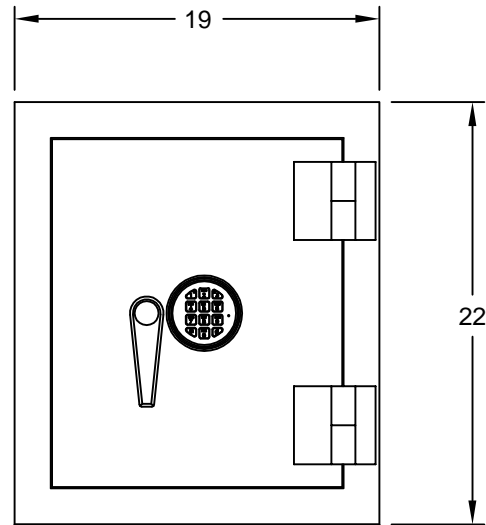

Depuis 1981

www.mgmsecuritygroup.com

info@mgmsecuritygroup.com

SECTION HORIZONTALE
(PORTE OUVERTE À 180°)

SECTION VERTICALE
(PORTE FERMÉE)

VUE DE FACE
(PORTE FERMÉE)

				Drawn by / Dessiné par : Patrick Dumas	App.	Page : 1 de 1
				Scale / Echelle : N.A.E.	Date: 2011/02/24	Quot. / Soum. : FC-9838
Desc.: CLASSE 2 COMPOSITE				Model / Modèle: 63SD-180-150-120-NET		Rév. 0