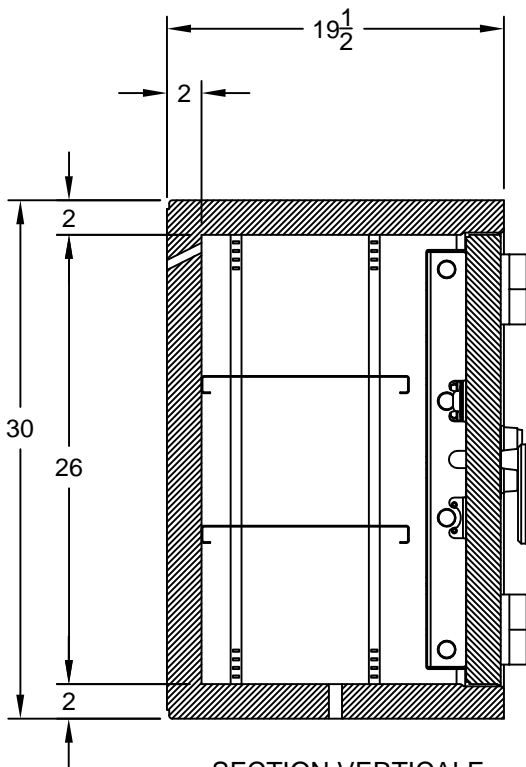

info@mgmsecuritygroup.com

SECTION HORIZONTALE
(PORTE OUVERTE À 180°)

SECTION VERTICALE
(PORTE FERMÉE)

VUE DE FACE
(PORTE FERMÉE)

Drawn by / Dessiné par : Patrick Dumas	App.	Page : 1 de 1
Scale / Echelle : 3/32"=1"	Date: 2011/02/24	Quot. / Soum. : FC-9840