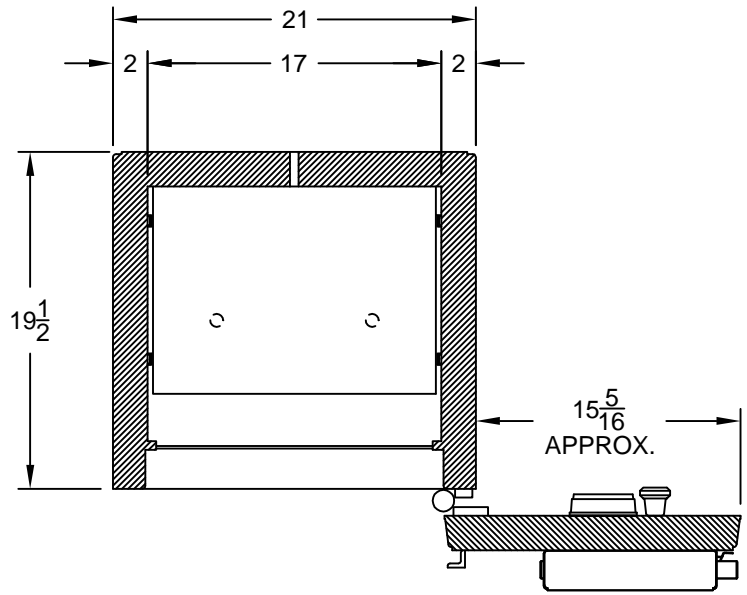

info@mgmsecuritygroup.com

SECTION HORIZONTALE
(PORTE OUVERTE À 180°)

SECTION VERTICALE
(PORTE FERMÉE)

VUE DE FACE
(PORTE FERMÉE)

Drawn by / Dessiné par : Patrick Dumas	App.	Page : 1 de 1
Scale / Echelle : 3/32"=1"	Date: 2011/02/24	Quot. / Soum. : FC-9840