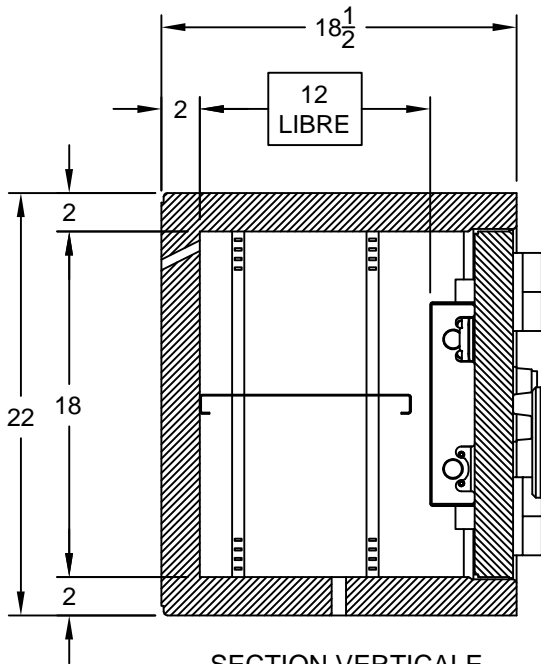

SECTION VERTICALE
(PORTE FERMÉE)