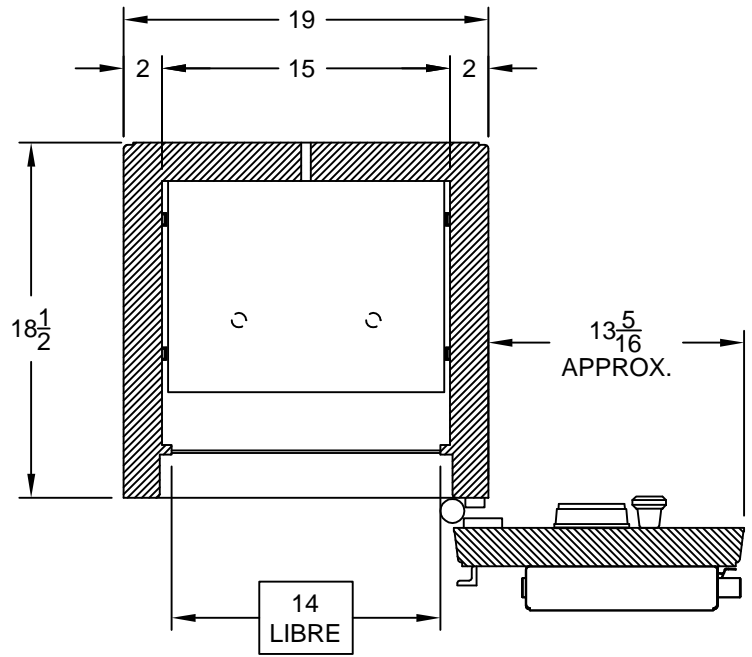

Callisto 9838 - 18" x 15" x 12" intérieures, 620 lbs.

Sans frais 1-866-816-4558 - Tel 819-478-4558 - Fax 819-477-3205

Groupe de Sécurité MGM inc

975 rue Cormier

Drummondville, Québec

J2C 2N5

Fièremment fabriqué ici.

Depuis 1981

www.mgmsecuritygroup.com

info@mgmsecuritygroup.com

SECTION HORIZONTALE
(PORTE OUVERTE À 180°)

SECTION VERTICALE
(PORTE FERMÉE)

VUE DE FACE
(PORTE FERMÉE)

				Drawn by / Dessiné par : Patrick Dumas	App.	Page : 1 de 1
				Scale / Echelle : N.A.E.	Date: 2011/02/24	Quot. / Soum. : FC-9838
Desc.: CLASSE 2 COMPOSITE				Model / Modèle: 63SD-180-150-120-NET		Rév. 0