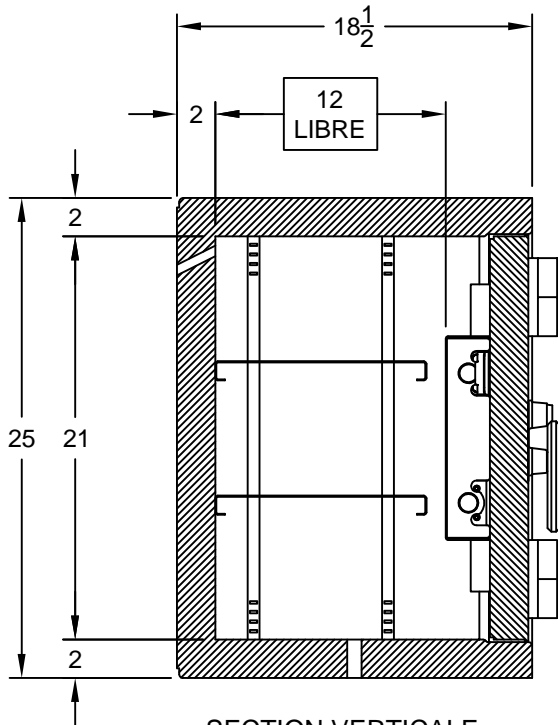

Depuis 1981

www.mgmsecuritygroup.com

info@mgmsecuritygroup.com

SECTION HORIZONTALE
(PORTE OUVERTE À 180°)

SECTION VERTICALE
(PORTE FERMÉE)

VUE DE FACE
(PORTE FERMÉE)

Drawn by / Dessiné par : Patrick Dumas	App.	Page : 1 de 1
Scale / Echelle : N.A.E.	Date: 2011/02/24	Quot. / Soum. : FC-9839