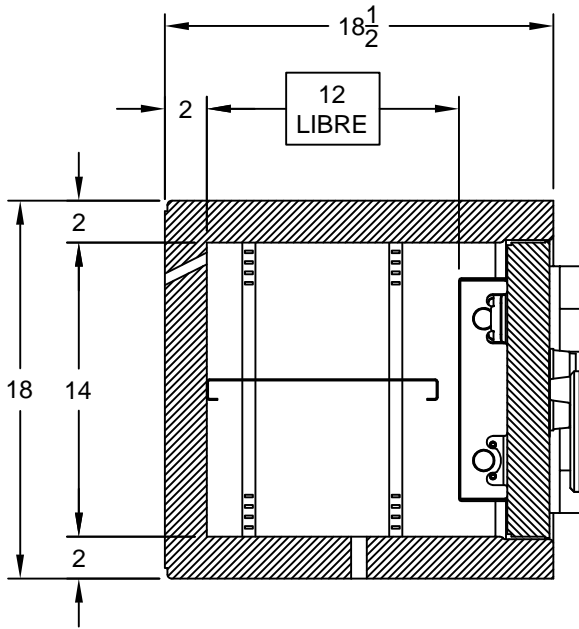

SECTION VERTICALE
(PORTE FERMÉE)

VUE DE FACE
(PORTE FERMÉE)

				Drawn by / Dessiné par : Patrick Dumas	App.	Page : 1 de 1
				Scale / Echelle : N.A.E.	Date: 2011/02/24	Quot. / Soum. : FC-9837
Desc.: CLASSE 2 COMPOSITE				Model / Modèle: Drawing no. / Dessin no : 63SD-140-140-120-V2-NET		Rév. 0