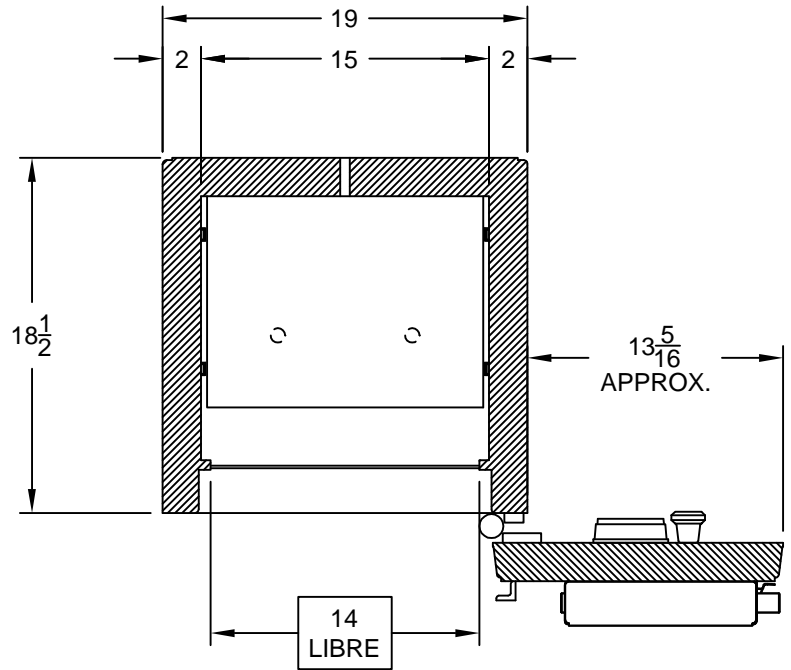

Callisto 9839 - 21" x 15" x 12" intérieures, 680 lbs

Sans frais 1-866-816-4558 - Tel 819-478-4558 - Fax 819-477-3205

Groupe de Sécurité MGM inc

975 rue Cormier

Drummondville, Québec

J2C 2N5

Fièremment fabriqué ici.

Depuis 1981

www.mgmsecuritygroup.com

info@mgmsecuritygroup.com

SECTION HORIZONTALE
(PORTE OUVERTE À 180°)

SECTION VERTICALE
(PORTE FERMÉE)

VUE DE FACE
(PORTE FERMÉE)

Drawn by / Dessiné par : Patrick Dumas	App.	Page : 1 de 1
Scale / Echelle : N.A.E.	Date: 2011/02/24	Quot. / Soum. : FC-9839