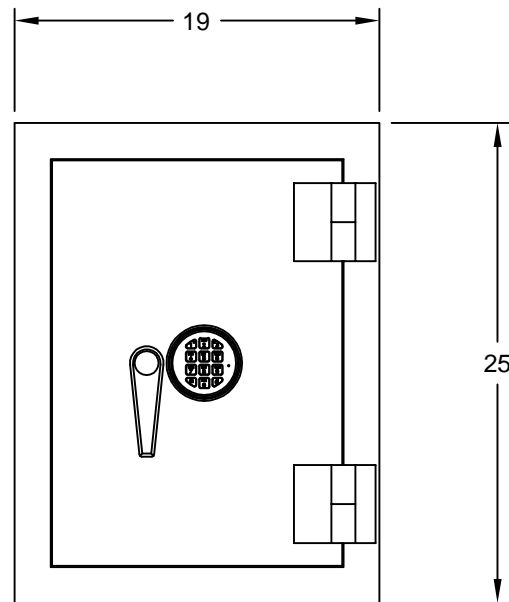

Depuis 1981

www.mgmsecuritygroup.com

info@mgmsecuritygroup.com

SECTION HORIZONTALE
(PORTE OUVERTE À 180°)

SECTION VERTICALE
(PORTE FERMÉE)

VUE DE FACE
(PORTE FERMÉE)

Drawn by / Dessiné par : Patrick Dumas	App.	Page : 1 de 1
Scale / Echelle : N.A.E.	Date: 2011/02/24	Quot. / Soum. : FC-9839