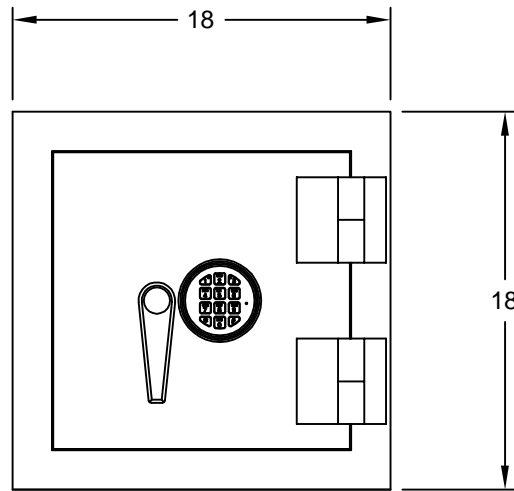

VUE DE FACE
(PORTE FERMÉE)

				Drawn by / Dessiné par : Patrick Dumas	App.	Page : 1 de 1
				Scale / Echelle : N.A.E.	Date: 2011/02/24	Quot. / Soum. : FC-9837
Desc.: CLASSE 2 COMPOSITE				Model / Modèle: Drawing no. / Dessin no : 63SD-140-140-120-V2-NET		Rév. 0